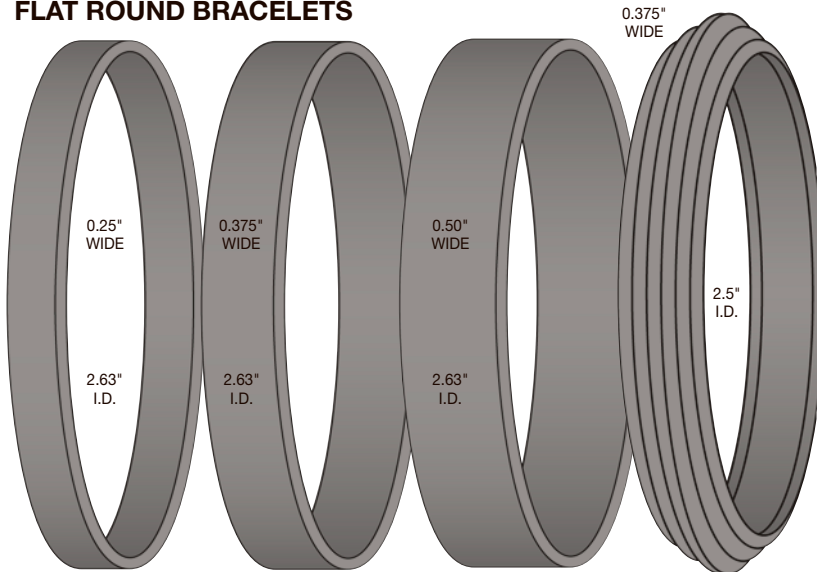

**FLAT ROUND BRACELETS**

**DOMED ROUND BRACELETS**

<b>ALU140</b> Ea. \$0.97 Dz. \$10.40 Gr. \$87.20	<b>ALU141</b> Ea. \$1.17 Dz. \$12.55 Gr. \$105.00	<b>ALU142</b> Ea. \$1.38 Dz. \$14.80 Gr. \$123.75	<b>ALU146</b> Ea. \$2.91 Dz. \$31.30 Gr. \$261.90	<b>ALU145</b> Ea. \$1.38 Dz. \$14.80 Gr. \$123.75	<b>ALU144</b> Ea. \$1.17 Dz. \$12.55 Gr. \$105.00	<b>ALU143</b> Ea. \$0.97 Dz. \$10.40 Gr. \$87.20
---	--	--	--	--	--	---