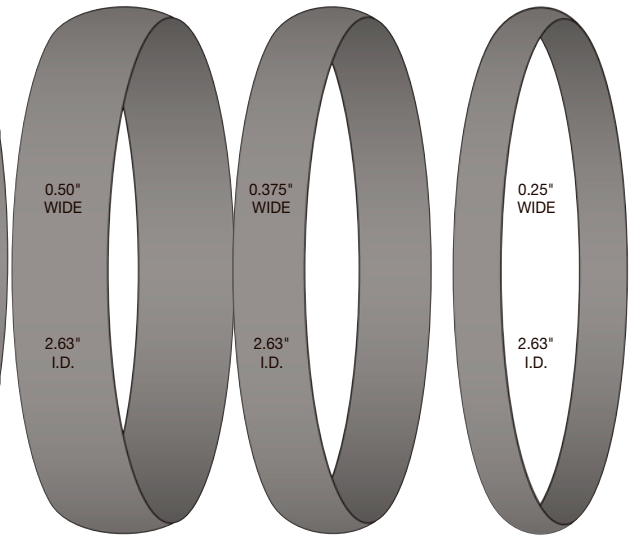

**FLAT ROUND BRACELETS**

**DOMED ROUND BRACELETS**

<b>ALU140</b> Ea. \$0.97 Dz. \$10.40 Gr. \$87.20	<b>ALU141</b> Ea. \$1.17 Dz. \$12.55 Gr. \$105.00	<b>ALU142</b> Ea. \$1.38 Dz. \$14.80 Gr. \$123.75	<b>ALU146</b> Ea. \$2.91 Dz. \$31.30 Gr. \$261.90	<b>ALU145</b> Ea. \$1.38 Dz. \$14.80 Gr. \$123.75	<b>ALU144</b> Ea. \$1.17 Dz. \$12.55 Gr. \$105.00	<b>ALU143</b> Ea. \$0.97 Dz. \$10.40 Gr. \$87.20
---	--	--	--	--	--	---